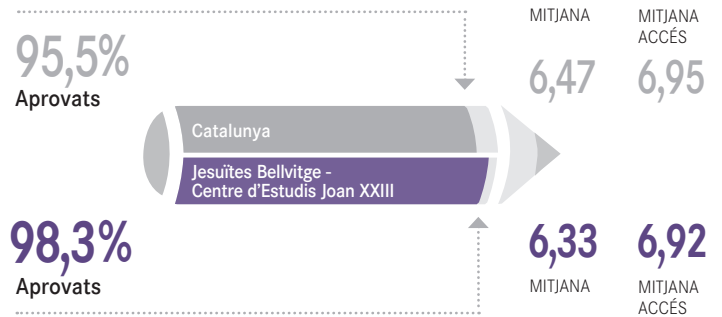

PROVES D'ACCÉS A LA UNIVERSITAT (PAU)

BATXILLERAT

PAU

PROVES 6è PRIMÀRIA

LLENGUA CATALANA

NIVELL ALT
18,9% Bellvitge
25,0% Catalunya

NIVELL MITJÀ ALT
41,5% Bellvitge
36,9% Catalunya

NIVELL MITJÀ BAIX
26,4% Bellvitge
23,5% Catalunya

NIVELL BAIX
13,2% Bellvitge
14,6% Catalunya

LLENGUA CASTELLANA

NIVELL ALT
17,0% Bellvitge
24,8% Catalunya

NIVELL MITJÀ ALT
39,6% Bellvitge
38,2% Catalunya

NIVELL MITJÀ BAIX
32,1% Bellvitge
22,5% Catalunya

NIVELL BAIX
11,3% Bellvitge
14,5% Catalunya

PROVES 4t ESO

LLENGUA CATALANA

NIVELL ALT
37,2% Bellvitge
30,6% Catalunya

NIVELL MITJÀ ALT
52,2% Bellvitge
44,2% Catalunya

NIVELL MITJÀ BAIX
1,0% Bellvitge
15,0% Catalunya