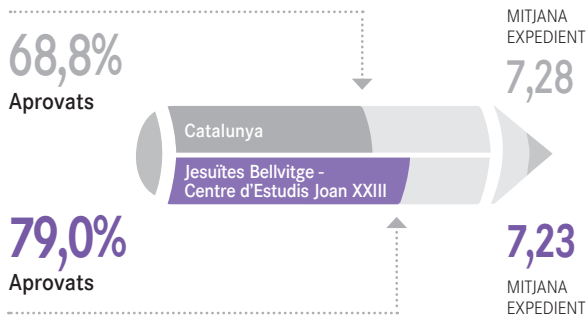

PROVES D'ACCÉS A LA UNIVERSITAT (PAU)

BATXILLERAT

PAU

PROVES 6è PRIMÀRIA

LLENGUA CATALANA

NIVELL ALT
18,9% Bellvitge
25,0% Catalunya

NIVELL MITJÀ ALT
41,5% Bellvitge
36,9% Catalunya

NIVELL MITJÀ BAIX
26,4% Bellvitge
23,5% Catalunya

NIVELL BAIX
13,2% Bellvitge
14,6% Catalunya

LLENGUA CASTELLANA

NIVELL ALT
17,0% Bellvitge
24,8% Catalunya

NIVELL MITJÀ ALT
39,6% Bellvitge
38,2% Catalunya

NIVELL MITJÀ BAIX
32,1% Bellvitge
22,5% Catalunya

NIVELL BAIX
11,3% Bellvitge
14,5% Catalunya

PROVES 4t ESO

LLENGUA CATALANA

NIVELL ALT
37,2% Bellvitge
30,6% Catalunya

NIVELL MITJÀ ALT
52,2% Bellvitge
44,2% Catalunya

NIVELL MITJÀ BAIX
1,0% Bellvitge
15,0% Catalunya